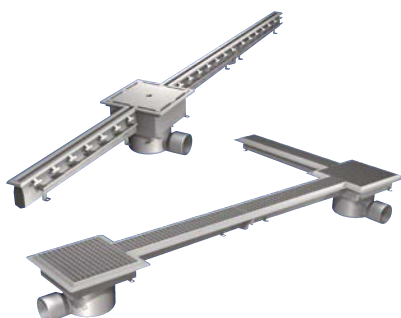

FURO 148 **FURO 149** **FURO 151** **FURO 153** **FURO 154**

Golvränna, sandfångsränna

- Sido- eller bottenutlopp $\varnothing 75$ mm alt. $\varnothing 110$ mm.
- Urtagbart vattenlås alt. spygatt.
- Sandfångsfunktion (FURO 149, 153, 154)
- Överdelar för olika golvtyper.
- Överdelarna är vridbara, vinkelställbara och teleskopiska.
- Belastningsklass M125 för lastbils- och trucktrafik.

FURO 155 **FURO 157**

Industribrunn, industriränna

- För extrema flödesvolymer.
- Sido- eller bottenutlopp $\varnothing 160$ mm.
- Urtagbart vattenlås resp. rensbart vattenlås.
- Överdelar för olika golvtyper.
- Belastningsklass M125 för lastbils- och trucktrafik.

FURO 161 **FURO 162** **FURO 163** **FURO 164**

Kanalränna

- Smal golvränna som kan byggas till valfri längd med täthetstestade skarvförband.
- Sido- eller bottenutlopp $\varnothing 75$ mm alt. $\varnothing 110$ mm.
- Urtagbart vattenlås alt. spygatt.
- Överdelar för olika golvtyper.
- Överdelarna är vridbara, vinkelställbara och teleskopiska.
- Belastningsklass L15 för lätt körtrafik eller M125 för lastbils- och trucktrafik.