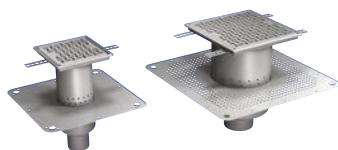

Takbrunnar, terrassbrunnar, rens- och spolbrunnar

FURO 180 | FURO 182

Takbrunn

Takbrunn och bräddavlopp avsedda att installeras i självfallssystem i platta och låglutande tak med bitumen. Med perforerad inklistringsfläns.

Takbrunnen har löstagbar lövfångarsil. Bräddavloppet har löstagbar överbräddningsdel.

FURO 191 | FURO 192

Terrassbrunn

Avsedd att installeras i utomhusbjälklag med frysrisk, ex. terrasser, garage eller innergårdar där en traditionell golvbrunn med vattenlås inte kan användas.

Terrassbrunnen är avsedd för tätskikt av asfalt/bitumen. Kan levereras med två olika utförande på tätskiktsflänsen.

FURO 195 | FURO 196 | FURO 197

Rens- och spolbrunn

Avsedd att ge möjlighet för spolning och rensning av spillvattenledningar.