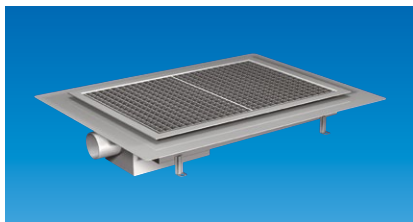

GOLVBRUNN FURO 006:
Rostfri kvalitet EN 1.4301,
sido- eller bottenutlopp.

SANITETSBRUNN FURO 007:
Syrafast kvalitet EN 1.4404,
sido- eller bottenutlopp.

SANITETSBRUNN FURO 008:
Syrafast kvalitet EN 1.4404,
sido- eller bottenutlopp.

MINISPYGATT FURO 032:
Syrafast kvalitet EN 1.4404,
sidoutlopp.

GOLVBRUNNAR OCH SPYGATTER – för lätt trafik i storkök och industri

Vi har brunnar på lager till ett komplett storkök.

GOLVBRUNN FURO 104:
Syrafast kvalitet EN 1.4404,
sido- eller bottenutlopp.

GOLVBRUNN FURO 105:
Syrafast kvalitet EN 1.4404,
sido- eller bottenutlopp.

STOR GOLVBRUNN FURO 113:
Syrafast kvalitet EN 1.4404, sido- eller
bottenutlopp, storlek 300 x 300, 400 x 300 mm,
500 x 300 mm, 400 x 400 mm, 600 x 400 mm,
800 x 500 mm, 900 x 600 mm.

SMAL GOLVRÄNNA FURO 115:
Syrafast kvalitet EN 1.4404, sido- eller botten-
utlopp, storlek 800 x 150, 900 x 150 mm,
1000 x 150 mm, 1100 x 150 mm,
1200 x 150 mm, 1300 x 150 mm,
1400 x 150 mm, 1500 x 150 mm,
2000 x 150 mm.