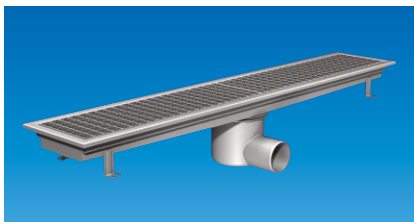

GOLVBRUNN FURO 006:
Rostfri kvalitet EN 1.4301,
sido- eller bottenutlopp.

SANITETSBRUNN FURO 007:
Syrafast kvalitet EN 1.4404,
sido- eller bottenutlopp.

SANITETSBRUNN FURO 008:
Syrafast kvalitet EN 1.4404,
sido- eller bottenutlopp.

MINISPYGATT FURO 032:
Syrafast kvalitet EN 1.4404,
sidoutlopp.

GOLVBRUNNAR OCH SPYGATTER – för lätt trafik i storkök och industri

Vi har brunnar på lager till ett komplett storkök.

GOLVBRUNN FURO 104:
Syrafast kvalitet EN 1.4404,
sido- eller bottenutlopp.

GOLVBRUNN FURO 105:
Syrafast kvalitet EN 1.4404,
sido- eller bottenutlopp.

STOR GOLVBRUNN FURO 113:
Syrafast kvalitet EN 1.4404, sido- eller
bottenutlopp, storlek 300 x 300, 400 x 300 mm,
500 x 300 mm, 400 x 400 mm, 600 x 400 mm,
800 x 500 mm, 900 x 600 mm.

SMAL GOLVRÄNNA FURO 115:
Syrafast kvalitet EN 1.4404, sido- eller botten-
utlopp, storlek 800 x 150, 900 x 150 mm,
1000 x 150 mm, 1100 x 150 mm,
1200 x 150 mm, 1300 x 150 mm,
1400 x 150 mm, 1500 x 150 mm,
2000 x 150 mm.