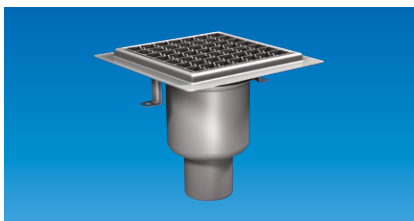

GOLVBRUNN FURO 006:
Rostfri kvalitet EN 1.4301,
sido- eller bottenutlopp.

SANITETSBRUNN FURO 007:
Syrafast kvalitet EN 1.4404,
sido- eller bottenutlopp.

SANITETSBRUNN FURO 008:
Syrafast kvalitet EN 1.4404,
sido- eller bottenutlopp.

MINISPYGATT FURO 032:
Syrafast kvalitet EN 1.4404,
sidoutlopp.

GOLVBRUNNAR OCH SPYGATTER – för lätt trafik i storkök och industri

Vi har brunnar på lager till ett komplett storkök.

GOLVBRUNN FURO 104:
Syrafast kvalitet EN 1.4404,
sido- eller bottenutlopp.

GOLVBRUNN FURO 105:
Syrafast kvalitet EN 1.4404,
sido- eller bottenutlopp.

STOR GOLVBRUNN FURO 113:
Syrafast kvalitet EN 1.4404, sido- eller
bottenutlopp, storlek 300 x 300, 400 x 300 mm,
500 x 300 mm, 400 x 400 mm, 600 x 400 mm,
800 x 500 mm, 900 x 600 mm.