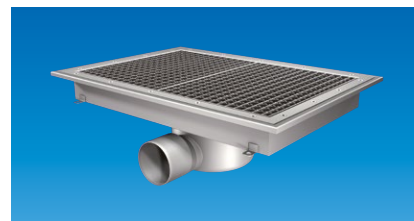

GOLVBRUNN FURO 006:
Rostfri kvalitet EN 1.4301,
sido- eller bottenutlopp.

SANITETSBRUNN FURO 007:
Syrafast kvalitet EN 1.4404,
sido- eller bottenutlopp.

SANITETSBRUNN FURO 008:
Syrafast kvalitet EN 1.4404,
sido- eller bottenutlopp.

MINISPYGATT FURO 032:
Syrafast kvalitet EN 1.4404,
sidoutlopp.

GOLVBRUNNAR OCH SPYGATTER – för lätt trafik i storkök och industri

Vi har brunnar på lager till ett komplett storkök.

GOLVBRUNN FURO 104:
Syrafast kvalitet EN 1.4404,
sido- eller bottenutlopp.

GOLVBRUNN FURO 105:
Syrafast kvalitet EN 1.4404,
sido- eller bottenutlopp.

STOR GOLVBRUNN FURO 113:
Syrafast kvalitet EN 1.4404, sido- eller
bottenutlopp, storlek 300 x 300, 400 x 300 mm,
500 x 300 mm, 400 x 400 mm, 600 x 400 mm,
800 x 500 mm, 900 x 600 mm.

SMAL GOLVRÄNNA FURO 115:
Syrafast kvalitet EN 1.4404, sido- eller botten-
utlopp, storlek 800 x 150, 900 x 150 mm,
1000 x 150 mm, 1100 x 150 mm,
1200 x 150 mm, 1300 x 150 mm,
1400 x 150 mm, 1500 x 150 mm,
2000 x 150 mm.